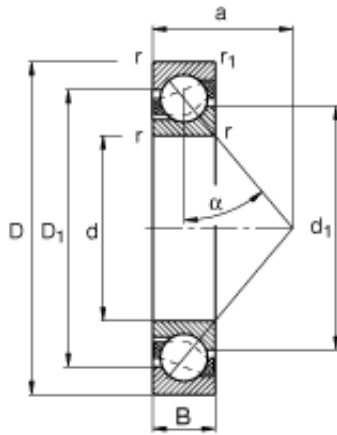

AMI BEARING LIMITED

30 mm x 62 mm x 16 mm FAG 7206-B-TVP Angular Contact Ball Bearings

Bearing No. 7206-B-TVP

Size	30x62x16 mm
Bore Diameter	30 mm
Outer Diameter	62 mm
Width	16 mm
d	30 mm
D	62 mm
B	16 mm
a	27 mm
D ₁	49,5 mm
D _{a max}	56,4 mm
D _{b max}	57,8 mm
d ₁	43,2 mm
d _{a min}	35,6 mm
r _{1 min}	0,6 mm
r _{a max}	1 mm
r _{a1 max}	0,6 mm
r _{min}	1 mm
	40 ° / Angle
m	0,197 kg / Weight
C _r	21700 N / Dynamic load rating (radial)
C _{0r}	14100 N / Static load rating (radial)
n _G	14400 1/min / Limiting speed

7206-B-TVP Bearing 2D drawings and 3D CAD models

AMI BEARING LIMITED

n_B	11200 1/min / Reference speed
C_{ur}	950 N